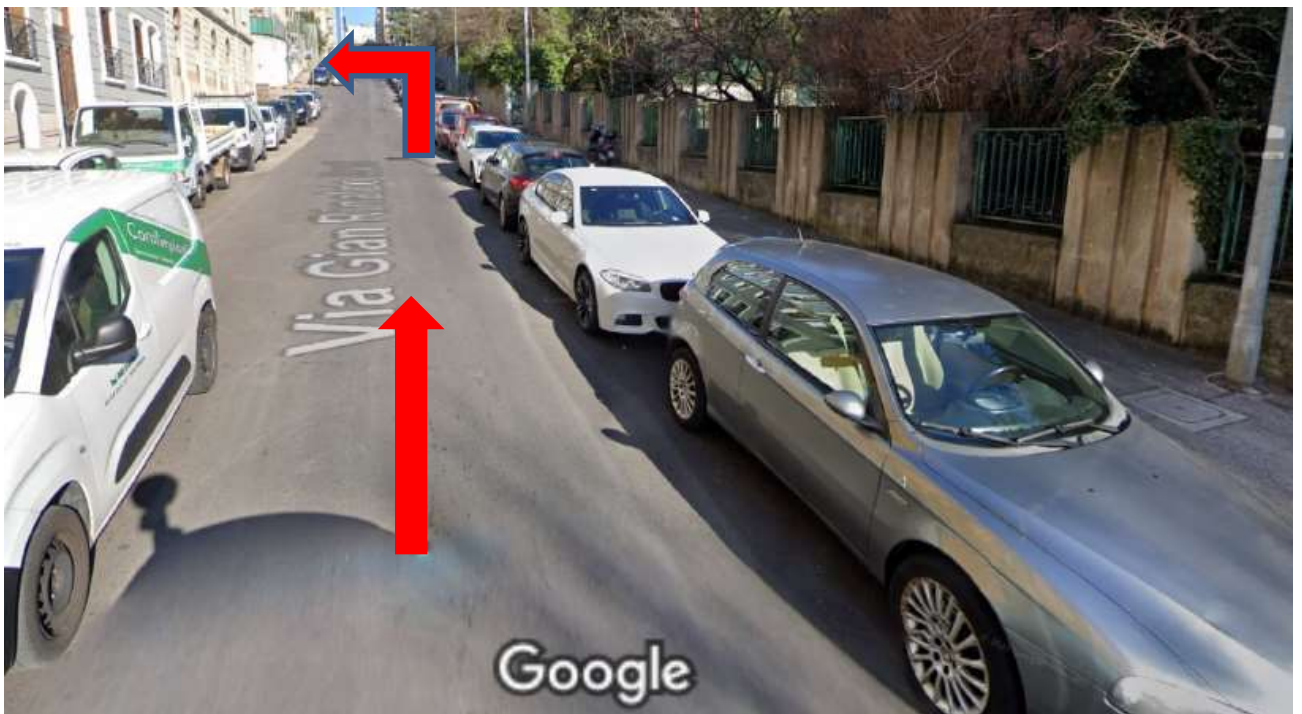

- Proseguire dritti e poi girare a sinistra su Via Carli
- Continue along and turn right to Carli Street