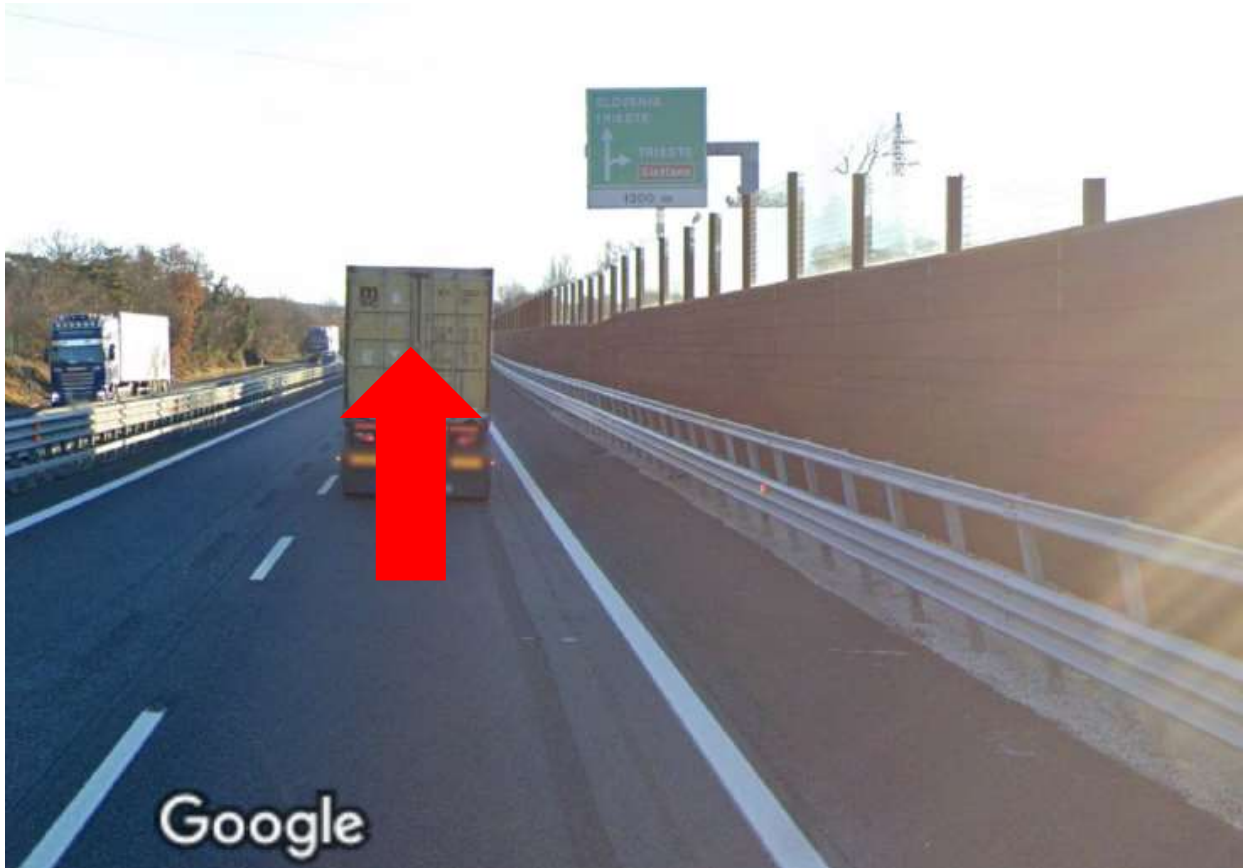

PARCHEGGIO CROCIERISTI / PARKING FOR CRUISE PASSENGERS

Indirizzo/Address: Via Carli, 8 - Trieste

- Dall'autostrada A4, dopo aver oltrepassato la barriera del Lisert, continuare su A4 prendendo le indicazioni per Trieste / Slovenia per circa 40 km
- From the A4, after the barrier of Lisert, continue to Trieste / Slovenia for about 40 km

- Proseguire su A4 in direzione Trieste – Molo VII.
- Take the "A4" (SS14). Direction: Trieste – PIER VII

- Uscire a Trieste Centro.
- Exit to Trieste Centre.

- Proseguire dritti e girare a sinistra su Passaggio S.Andrea
- Continue along and turn left to Passaggio S.Andrea.