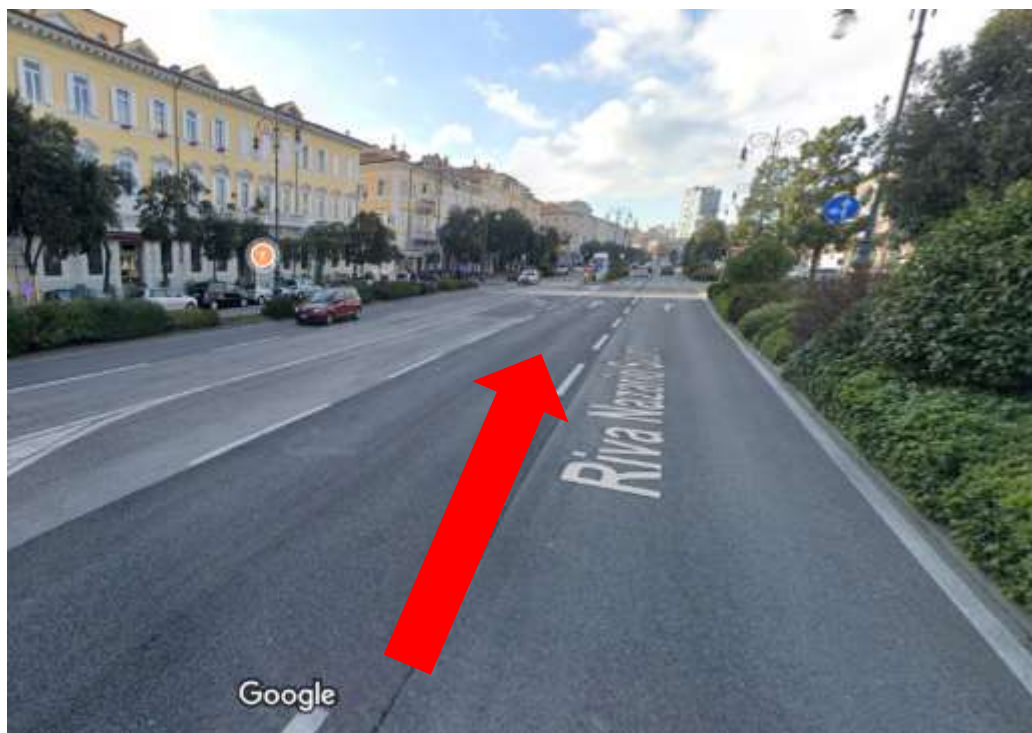

PARCHEGGIO CROCIERISTI / PARKING FOR CRUISE PASSENGERS

Indirizzo/Address: Molo Fratelli Bandiera, 1

- Dall'autostrada A4, dopo aver oltrepassato la barriera del Lisert, prendere l'uscita Trieste/Sistiana e continuare su Località Sistiana per circa 1 km.
- From the A4, after the barrier of Lisert, take the exit Trieste / Sistiana and continue along Località Sistiana for about 1 km.

(Largo Città di Santos – 34132 Trieste)

- Proseguire dritti verso Corso Camillo Benso Conte di Cavour,
- Drive towards Corso Camillo Benso Conte di Cavour.

- Proseguire dritti verso Riva Tre Novembre,
- Drive towards Riva Tre Novembre.

- Proseguire dritti verso Riva Tre Novembre,
- Drive towards Riva Tre Novembre.

- Proseguire dritti verso Riva del Mandracchio,
- Drive towards Riva del Mandracchio.

- Proseguire dritti verso Riva del Mandracchio,
- Drive towards Riva del Mandracchio.

- Proseguire dritti verso Riva Nazario Sauro
- Drive towards Riva Nazario Sauro.

- Proseguire dritti verso Riva Grumula
- Drive towards Riva Grumula.

- Proseguire dritti verso Riva Ottaviano Augusto
- Drive towards Riva Ottaviano Augusto.