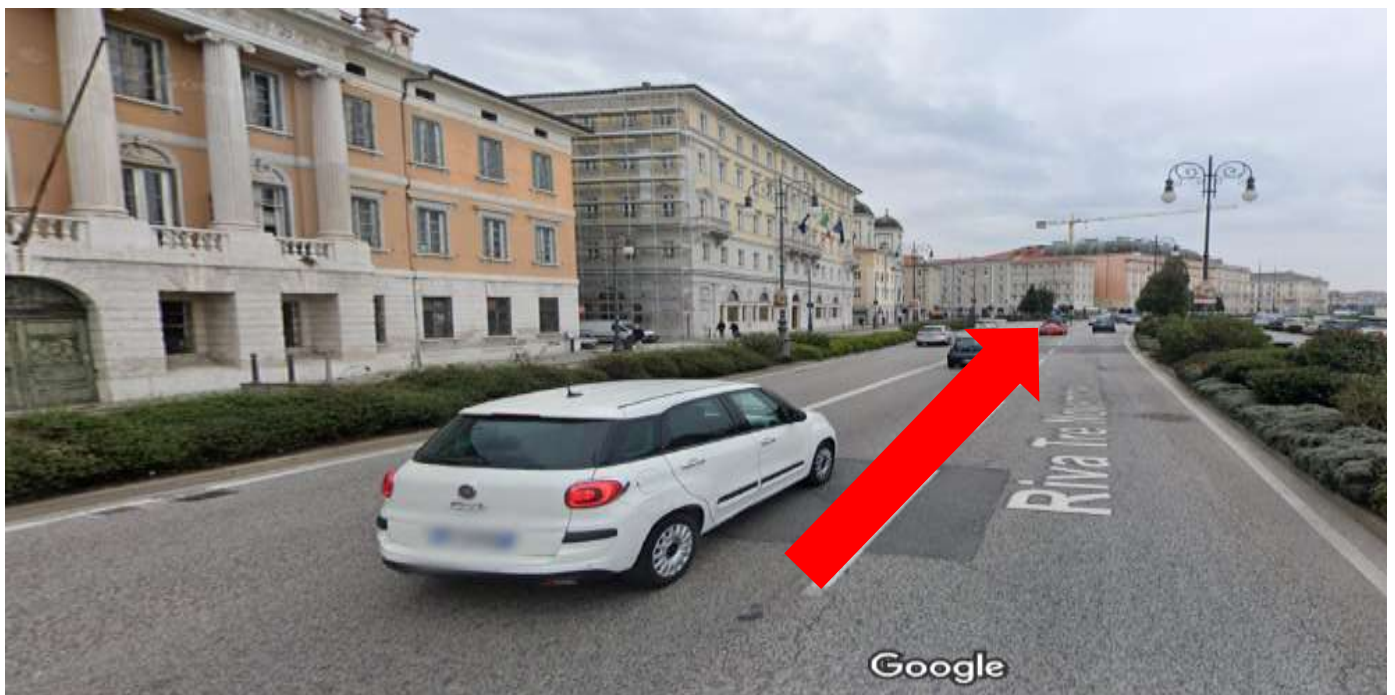

PARCHEGGIO CROCIERISTI / PARKING FOR CRUISE PASSENGERS

Indirizzo/Address: Molo Fratelli Bandiera, 1

- Dall'autostrada A4, dopo aver oltrepassato la barriera del Lisert, prendere l'uscita Trieste/Sistiana e continuare su Località Sistiana per circa 1 km.
- From the A4, after the barrier of Lisert, take the exit Trieste / Sistiana and continue along Località Sistiana for about 1 km.

- Proseguire su "Strada Costiera" (SS14) in direzione Trieste.
- Take the "Strada Costiera" (SS14). Direction: Trieste.

- Continuare su Viale Miramare.
- Continue along Viale Miramare.

(Viale Miramare)

- Proseguire sul Viale Miramare fino alla Stazione Centrale, svoltare quindi a destra su Piazza della Libertà dove, in prossimità della stazione, saranno presenti dei cartelli indicanti il parcheggio.
- Continue along Viale Miramare, to the Central Station, then turn right on Piazza della Libertà where, near the station, there will be signs indicating the parking lot.

(Sulla destra: Stazione Centrale / On the right: Central Station)

- Mantenersi sulla destra e seguire le indicazioni dei cartelli che vi condurranno fino a Largo Città di Santos (a circa 100 metri dalla stazione Centrale)
- Keep the right and follow the directions of the signs that will take you to Largo Città di Santos (about 100 meters from Central Station)

(Largo Città di Santos – 34132 Trieste)

- Proseguire dritti verso Corso Camillo Benso Conte di Cavour,
- Drive towards Corso Camillo Benso Conte di Cavour.

- Proseguire dritti verso Riva Tre Novembre,
- Drive towards Riva Tre Novembre.