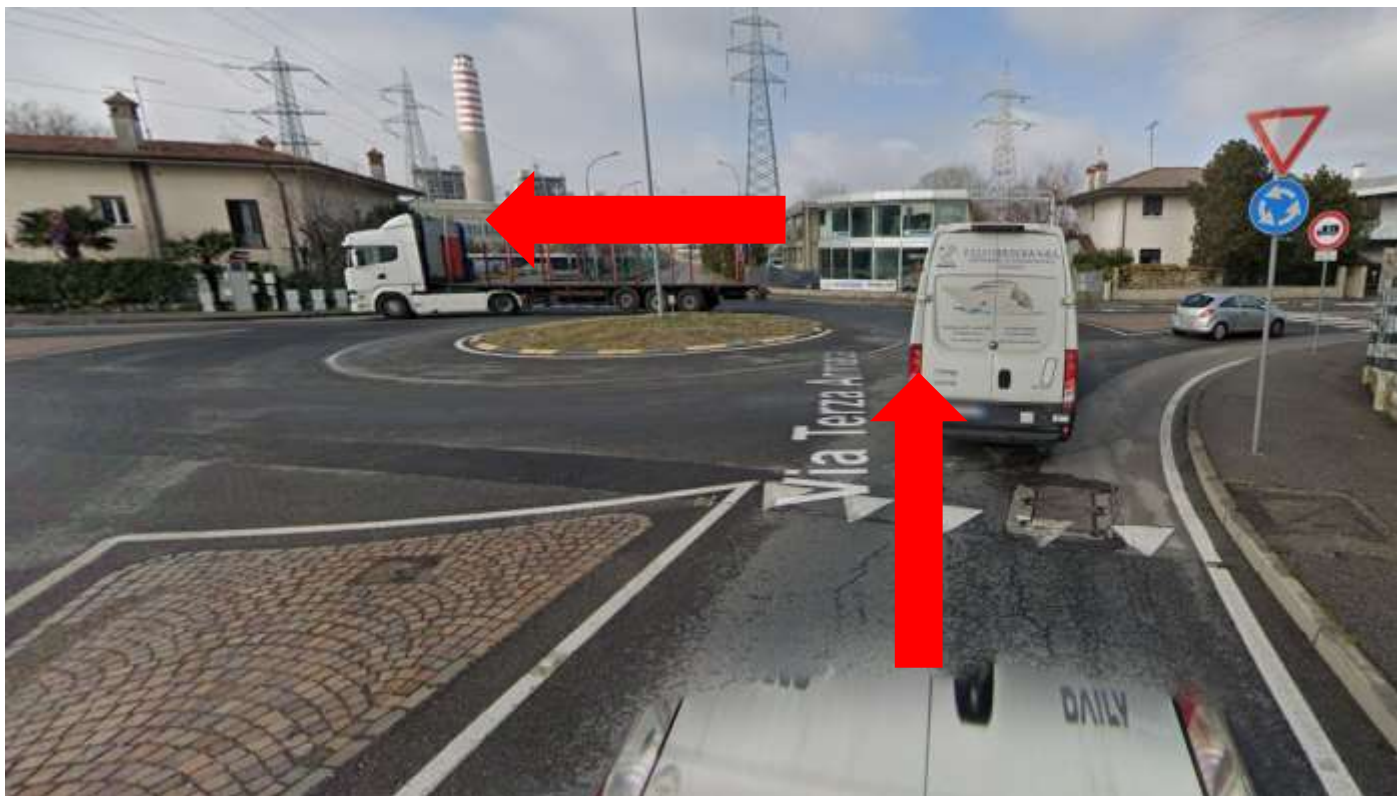

## PARCHEGGIO CROCIERISTI / PARKING FOR CRUISE PASSENGERS

Indirizzo/Address: Via Vittorio Veneto – Monfalcone – (GO)

- Dall'autostrada A4, dopo aver oltrepassato la barriera del Lisert, prendere l'uscita Monfalcone EST
- From the A4, after the barrier of Lisert, take the exit Monfalcone EST

- Prendere Via Locavaz in direzione Monfalcone.
- Take the " Via Locavaz street" Direction: Monfalcone.

- Continuare su Via Locavaz.
- Continue along Locavaz Street.

- 
- Girare a sinistra su Via Terza Armata e seguire le indicazioni "Porto"
- Turn left to Terza Armata street direction "Port"

- Continuare su Via Terza Armata
- Continue along Terza Armata street

- Alla rotonda prendere la prima uscita e continuare su Via Terza Armata.
- At roundabout take the first exit and continue to Terza Armata Street

- Continuare su Via Terza Armata.
- Continue along Terza Armata street

- Entra nella rotonda prendi la terza uscita per Via Timavo
- At roundabout take the third exit and turn left on Timavo Street

- Via Timavo
- Timavo Street