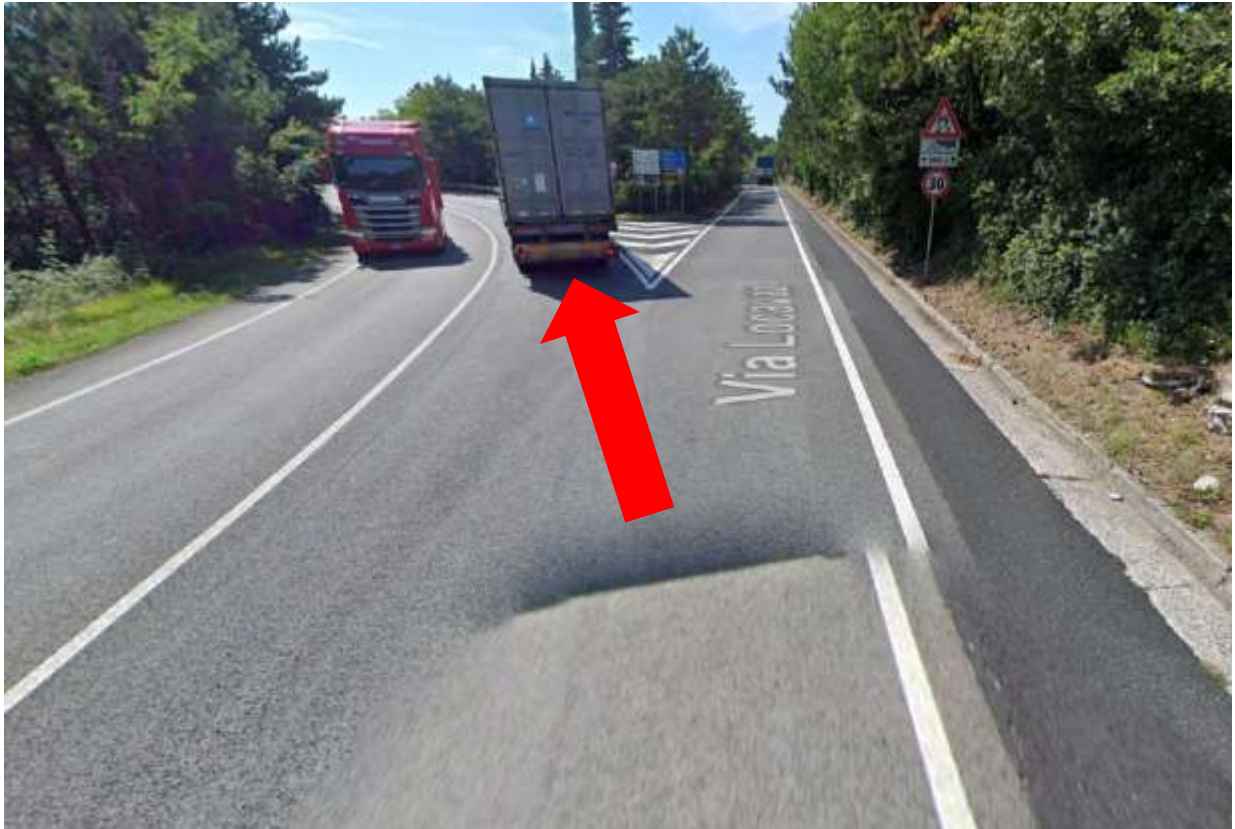

## PARCHEGGIO CROCIERISTI / PARKING FOR CRUISE PASSENGERS

Indirizzo/Address: Via Vittorio Veneto – Monfalcone – (GO)

- Dall'autostrada A4, dopo aver oltrepassato la barriera del Lisert, prendere l'uscita Monfalcone EST
- From the A4, after the barrier of Lisert, take the exit Monfalcone EST

- Prendere Via Locavaz in direzione Monfalcone.
- Take the " Via Locavaz street" Direction: Monfalcone.

- Continuare su Via Locavaz.
- Continue along Locavaz Street.

- 
- Girare a sinistra su Via Terza Armata e seguire le indicazioni "Porto"
- Turn left to Terza Armata street direction "Port"