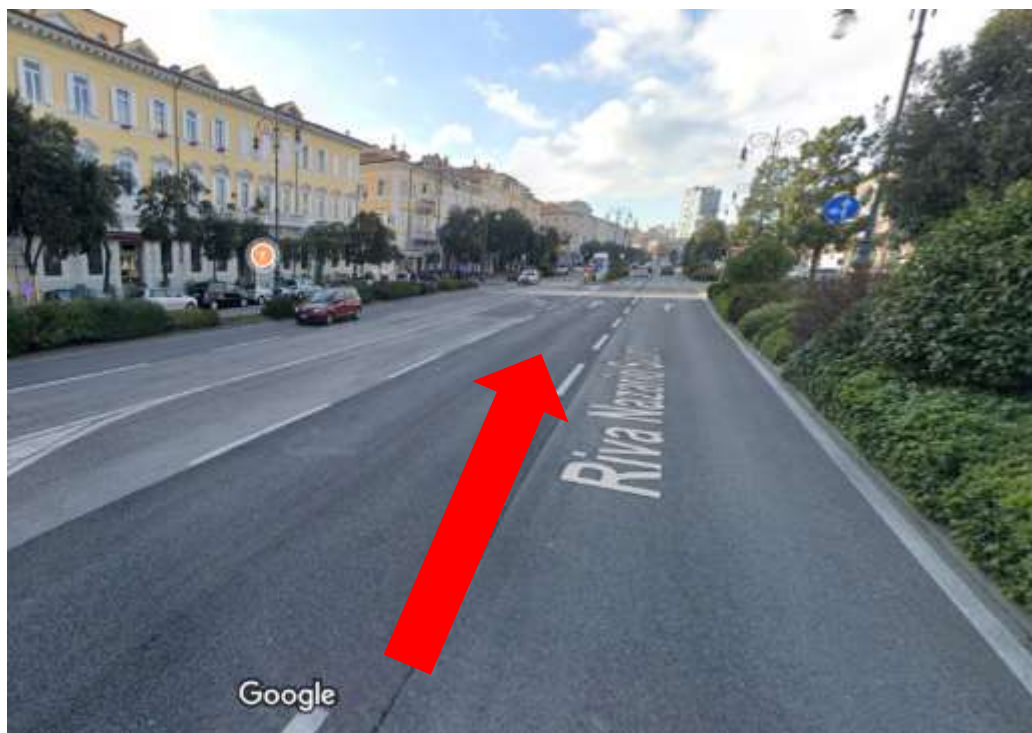

(Sulla destra: Stazione Centrale / On the right: Central Station)

- Mantenersi sulla destra e seguire le indicazioni dei cartelli che vi condurranno fino a Largo Città di Santos (a circa 100 metri dalla stazione Centrale)
- Keep the right and follow the directions of the signs that will take you to Largo Città di Santos (about 100 meters from Central Station)

(Largo Città di Santos – 34132 Trieste)

- Proseguire dritti verso Corso Camillo Benso Conte di Cavour,
- Drive towards Corso Camillo Benso Conte di Cavour.

- Proseguire dritti verso Riva Tre Novembre,
- Drive towards Riva Tre Novembre.

- Proseguire dritti verso Riva Tre Novembre,
- Drive towards Riva Tre Novembre.

- Proseguire dritti verso Riva del Mandracchio,
- Drive towards Riva del Mandracchio.

- Proseguire dritti verso Riva del Mandracchio,
- Drive towards Riva del Mandracchio.

- Proseguire dritti verso Riva Nazario Sauro
- Drive towards Riva Nazario Sauro.

- Proseguire dritti verso Riva Grumula
- Drive towards Riva Grumula.

- Proseguire dritti verso Riva Ottaviano Augusto
- Drive towards Riva Ottaviano Augusto.