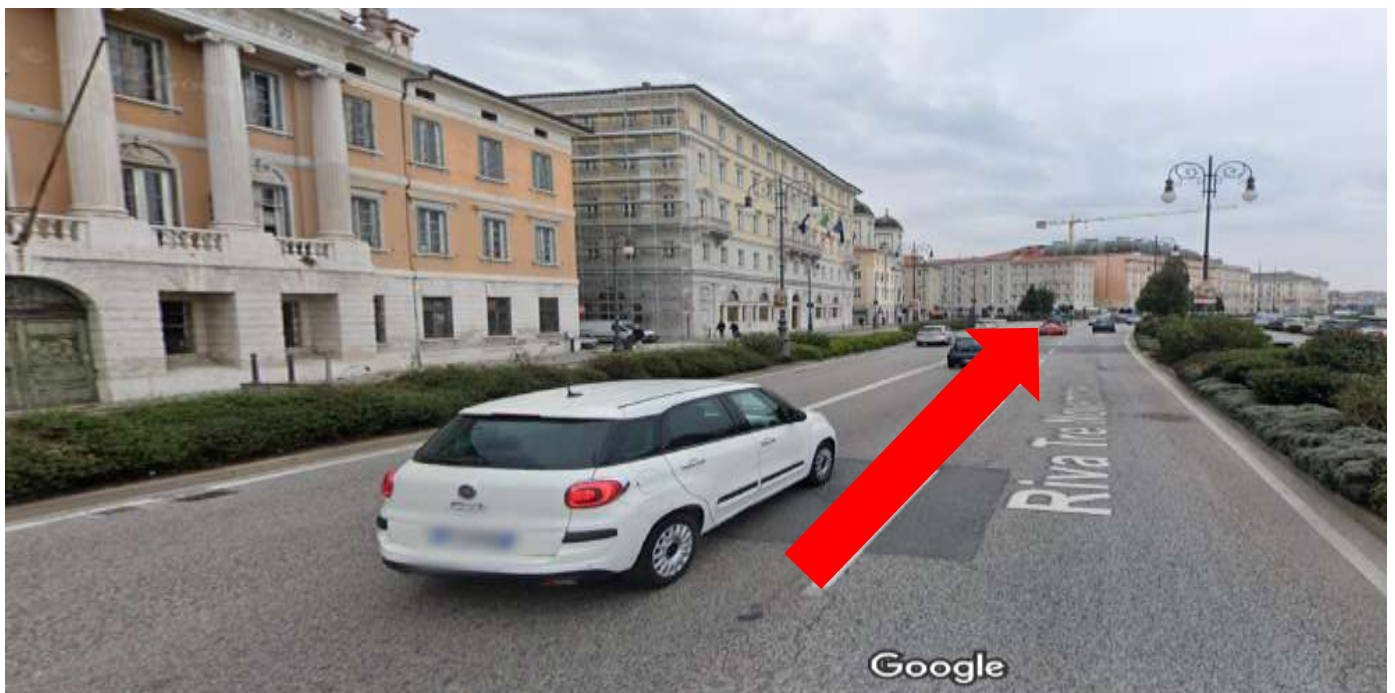

- Proseguire su "Strada Costiera" (SS14) in direzione Trieste.
- Take the "Strada Costiera" (SS14). Direction: Trieste.

- Continuare su Viale Miramare.
- Continue along Viale Miramare.

(Viale Miramare)

- Proseguire sul Viale Miramare fino alla Stazione Centrale, svoltare quindi a destra su Piazza della Libertà dove, in prossimità della stazione, saranno presenti dei cartelli indicanti il parcheggio.
- Continue along Viale Miramare, to the Central Station, then turn right on Piazza della Libertà where, near the station, there will be signs indicating the parking lot.

(Sulla destra: Stazione Centrale / On the right: Central Station)

- Mantenersi sulla destra e seguire le indicazioni dei cartelli che vi condurranno fino a Largo Città di Santos (a circa 100 metri dalla stazione Centrale)
- Keep the right and follow the directions of the signs that will take you to Largo Città di Santos (about 100 meters from Central Station)

(Largo Città di Santos – 34132 Trieste)

- Proseguire dritti verso Corso Camillo Benso Conte di Cavour,
- Drive towards Corso Camillo Benso Conte di Cavour.

- Proseguire dritti verso Riva Tre Novembre,
- Drive towards Riva Tre Novembre.