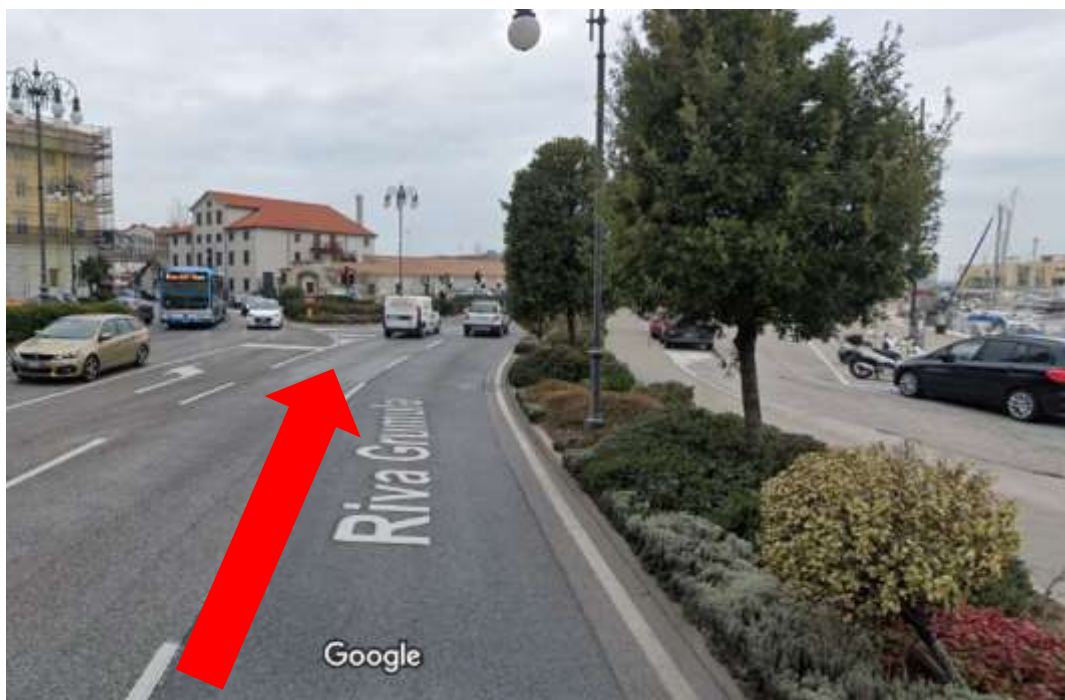

PARCHEGGIO CROCIERISTI / PARKING FOR CRUISE PASSENGERS

Indirizzo/Address: Corso Camillo Benso Conte di Cavour, 34132 Trieste

- Dall'autostrada A4, dopo aver oltrepassato la barriera del Lisert, prendere l'uscita Trieste/Sistiana e continuare su Località Sistiana per circa 1 km.
- From the A4, after the barrier of Lisert, take the exit Trieste / Sistiana and continue along Località Sistiana for about 1 km.

(Largo Città di Santos – 34132 Trieste)

- Proseguire dritti verso Corso Camillo Benso Conte di Cavour,
- Drive towards Corso Camillo Benso Conte di Cavour.

- Proseguire dritti verso Riva Tre Novembre,
- Drive towards Riva Tre Novembre.

- Proseguire dritti verso Riva Tre Novembre,
- Drive towards Riva Tre Novembre.

- Proseguire dritti verso Riva del Mandracchio,
- Drive towards Riva del Mandracchio.

- Proseguire dritti verso Riva del Mandracchio,
- Drive towards Riva del Mandracchio.

- Proseguire dritti verso Riva Nazario Sauro
- Drive towards Riva Nazario Sauro.

- Proseguire dritti verso Riva Grumula
- Drive towards Riva Grumula.

- Proseguire dritti verso Riva Ottaviano Augusto
- Drive towards Riva Ottaviano Augusto.